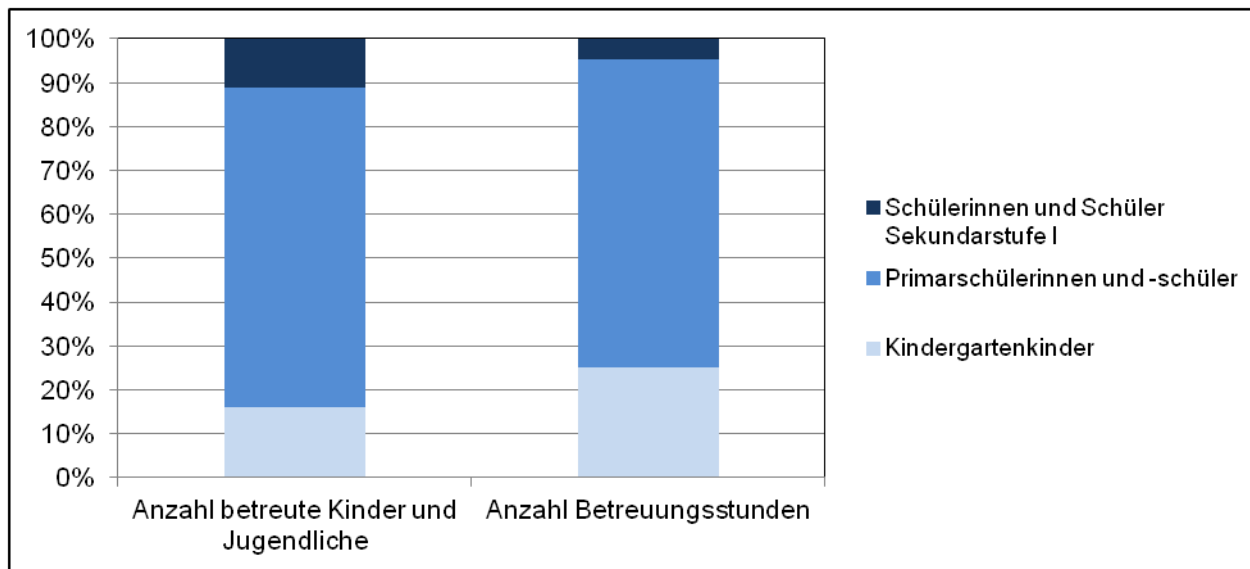

Familienergänzende Betreuung

- **Kita**
- **Tagesfamilie**
- **Tagesheime**

Begriffe

Schulergänzende Betreuung

- Hort
- Mittagsschule
- Tageschule
- Gebundene
Tageschule
- Ganztageschule
- Tagesstätte (Tagi)

Tagesschulangebot 2013/14

- Tagesschulangebot Betreuung mind. 50% (sozial-) pädagogisches Personal
- Tagesschulangebot Betreuung weniger als 50% (sozial-) pädagogisches Personal
- ungenügende Nachfrage

Datum: 31.07.2013

Anzahl Kinder pro Tagesschule

Anteil betreute Kinder und Betreuungsstunden nach Stufe

Anteil SchülerInnen mit Zugang zu Tagesschulen

Eingeschriebene Kinder nach Modul

Betreuungsstrukturen

Schulergänzende Betreuung

- Frühbetreuung, Mittags- und Nachmittagsmodule
- Eltern wählen notwendige Module
- Verbindliche Anmeldung für ein Schuljahr
- In den Schulferien geschlossen
- Kinder von 4 bis 15 Jahren