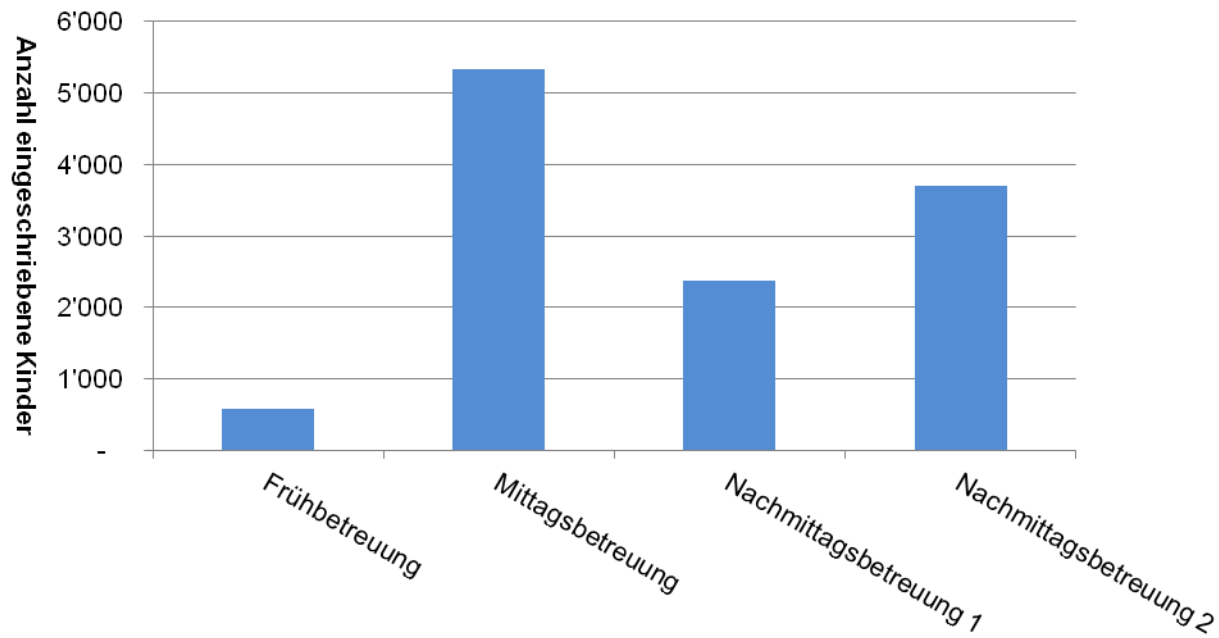

Tagesschulangebot 2013/14

- Tagesschulangebot Betreuung mind. 50% (sozial-) pädagogisches Personal
- Tagesschulangebot Betreuung weniger als 50% (sozial-) pädagogisches Personal
- ungenügende Nachfrage

Datum: 31.07.2013

Anzahl Kinder pro Tagesschule

Anteil betreute Kinder und Betreuungsstunden nach Stufe

Anteil SchülerInnen mit Zugang zu Tagesschulen

Eingeschriebene Kinder nach Modul

Betreuungsstrukturen

Schulergänzende Betreuung

- Frühbetreuung, Mittags- und Nachmittagsmodule
- Eltern wählen notwendige Module
- Verbindliche Anmeldung für ein Schuljahr
- In den Schulferien geschlossen
- Kinder von 4 bis 15 Jahren