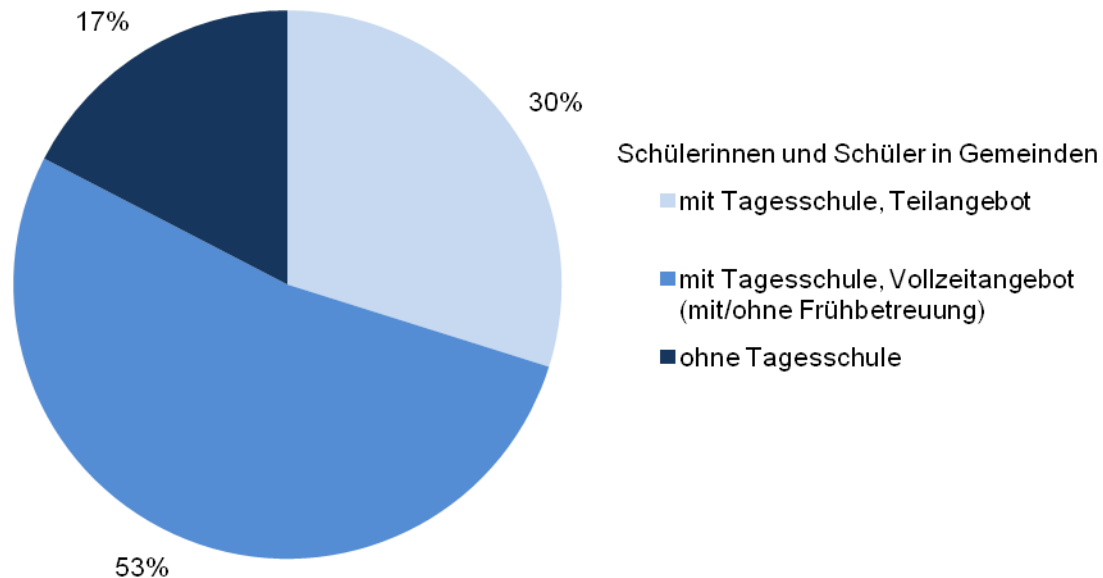

Tagesschulangebot 2013/14

- Tagesschulangebot Betreuung mind. 50% (sozial-) pädagogisches Personal
- Tagesschulangebot Betreuung weniger als 50% (sozial-) pädagogisches Personal
- ungenügende Nachfrage

Datum: 31.07.2013

Anzahl Kinder pro Tagesschule

Anteil betreute Kinder und Betreuungsstunden nach Stufe

Anteil SchülerInnen mit Zugang zu Tagesschulen

Eingeschriebene Kinder nach Modul

Betreuungsstrukturen

Schulergänzende Betreuung

- Frühbetreuung, Mittags- und Nachmittagsmodule
- Eltern wählen notwendige Module
- Verbindliche Anmeldung für ein Schuljahr
- In den Schulferien geschlossen
- Kinder von 4 bis 15 Jahren