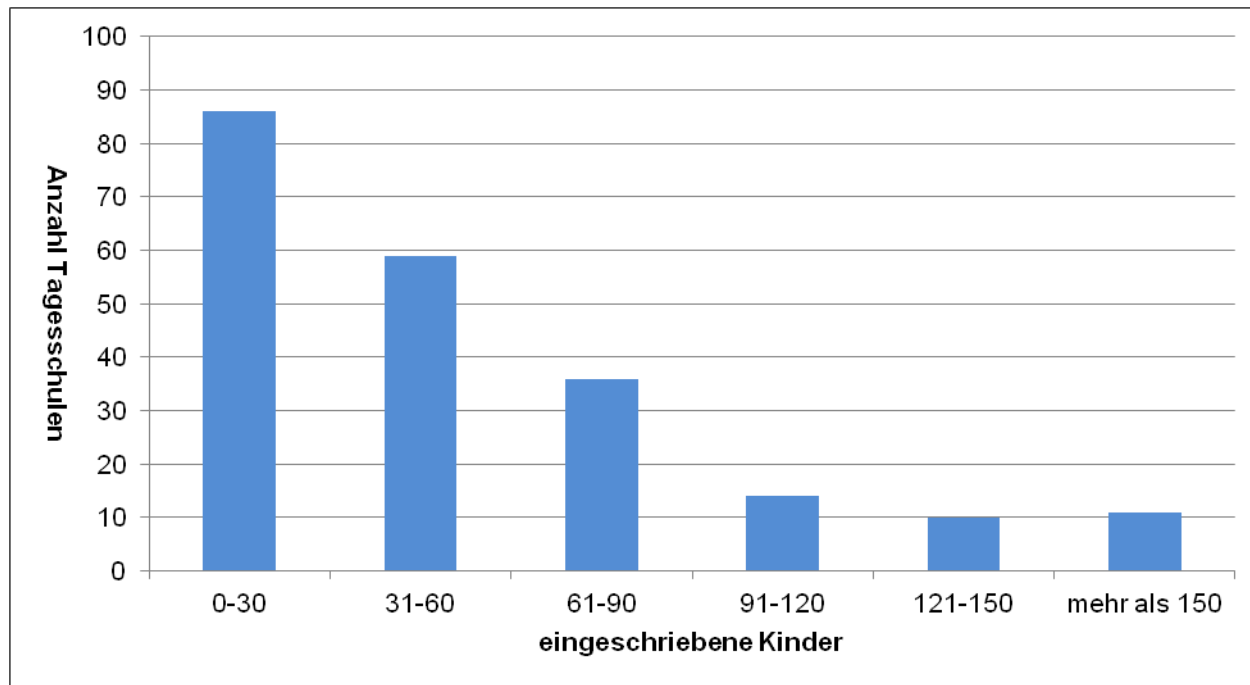

Familienergänzende Betreuung

- **Kita**
- **Tagesfamilie**
- **Tagesheime**

Begriffe

Schulergänzende Betreuung

- Hort
- Mittagsschule
- Tageschule
- Gebundene
Tageschule
- Ganztageschule
- Tagesstätte (Tagi)

Tagesschulangebot 2013/14

- Tagesschulangebot Betreuung mind. 50% (sozial-) pädagogisches Personal
- Tagesschulangebot Betreuung weniger als 50% (sozial-) pädagogisches Personal
- ungenügende Nachfrage

Datum: 31.07.2013

Anzahl Kinder pro Tagesschule

Anteil betreute Kinder und Betreuungsstunden nach Stufe

Anteil SchülerInnen mit Zugang zu Tagesschulen

Eingeschriebene Kinder nach Modul

Betreuungsstrukturen

Schulergänzende Betreuung

- Frühbetreuung, Mittags- und Nachmittagsmodule
- Eltern wählen notwendige Module
- Verbindliche Anmeldung für ein Schuljahr
- In den Schulferien geschlossen
- Kinder von 4 bis 15 Jahren