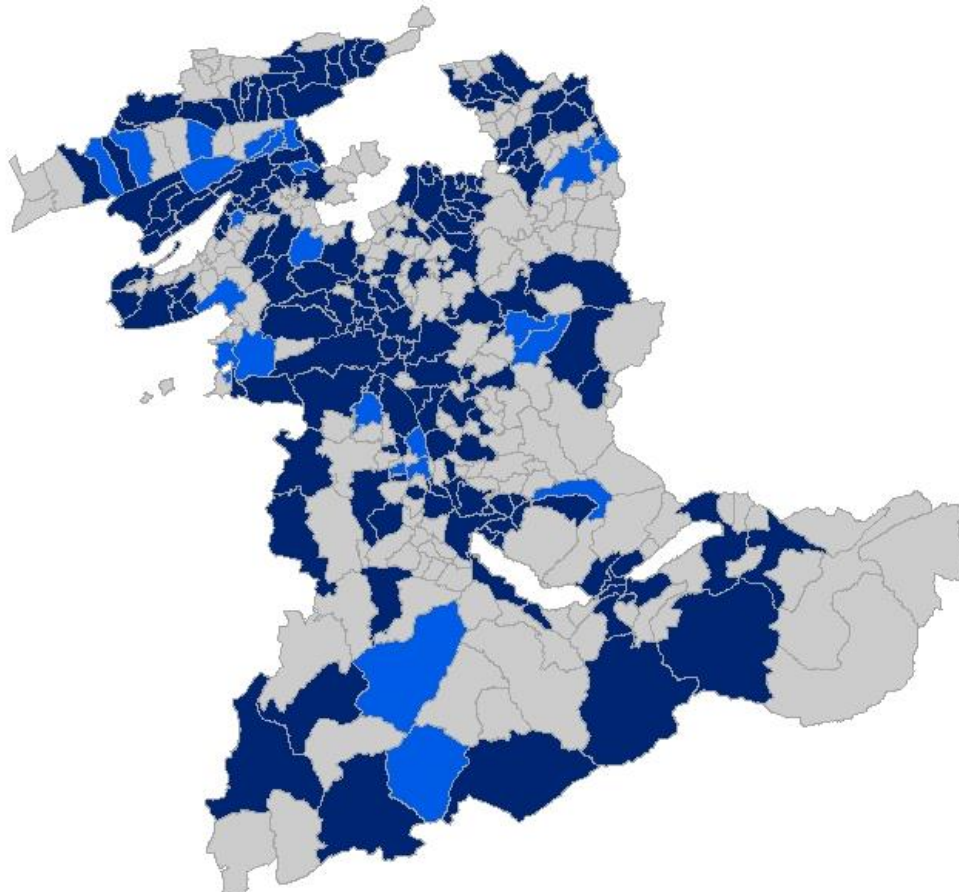

Die Tagesschulen im Kanton Bern

voja

Einführung und Übersicht

Ruth Bieri

Leiterin Fachbereich Schulergänzende Angebote, Kanton Bern
(Tagesschulen, Musikschulen, Schulsozialarbeit, Gesundheitsförderung)

Begriffe

Familienergänzende Betreuung

- **Kita**
- **Tagesfamilie**
- **Tagesheime**

Begriffe

Schulergänzende Betreuung

- Hort
- Mittagsschule
- Tageschule
- Gebundene
Tageschule
- Ganztageschule
- Tagesstätte (Tagi)

Tagesschulangebot 2013/14

- Tagesschulangebot Betreuung mind. 50% (sozial-) pädagogisches Personal
- Tagesschulangebot Betreuung weniger als 50% (sozial-) pädagogisches Personal
- ungenügende Nachfrage

Datum: 31.07.2013

Anzahl Kinder pro Tagesschule

Anteil betreute Kinder und Betreuungsstunden nach Stufe

Anteil SchülerInnen mit Zugang zu Tagesschulen

Eingeschriebene Kinder nach Modul

Betreuungsstrukturen